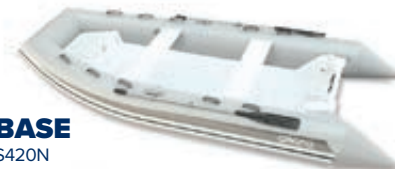

BASE

S420N

SPORT

S420NS